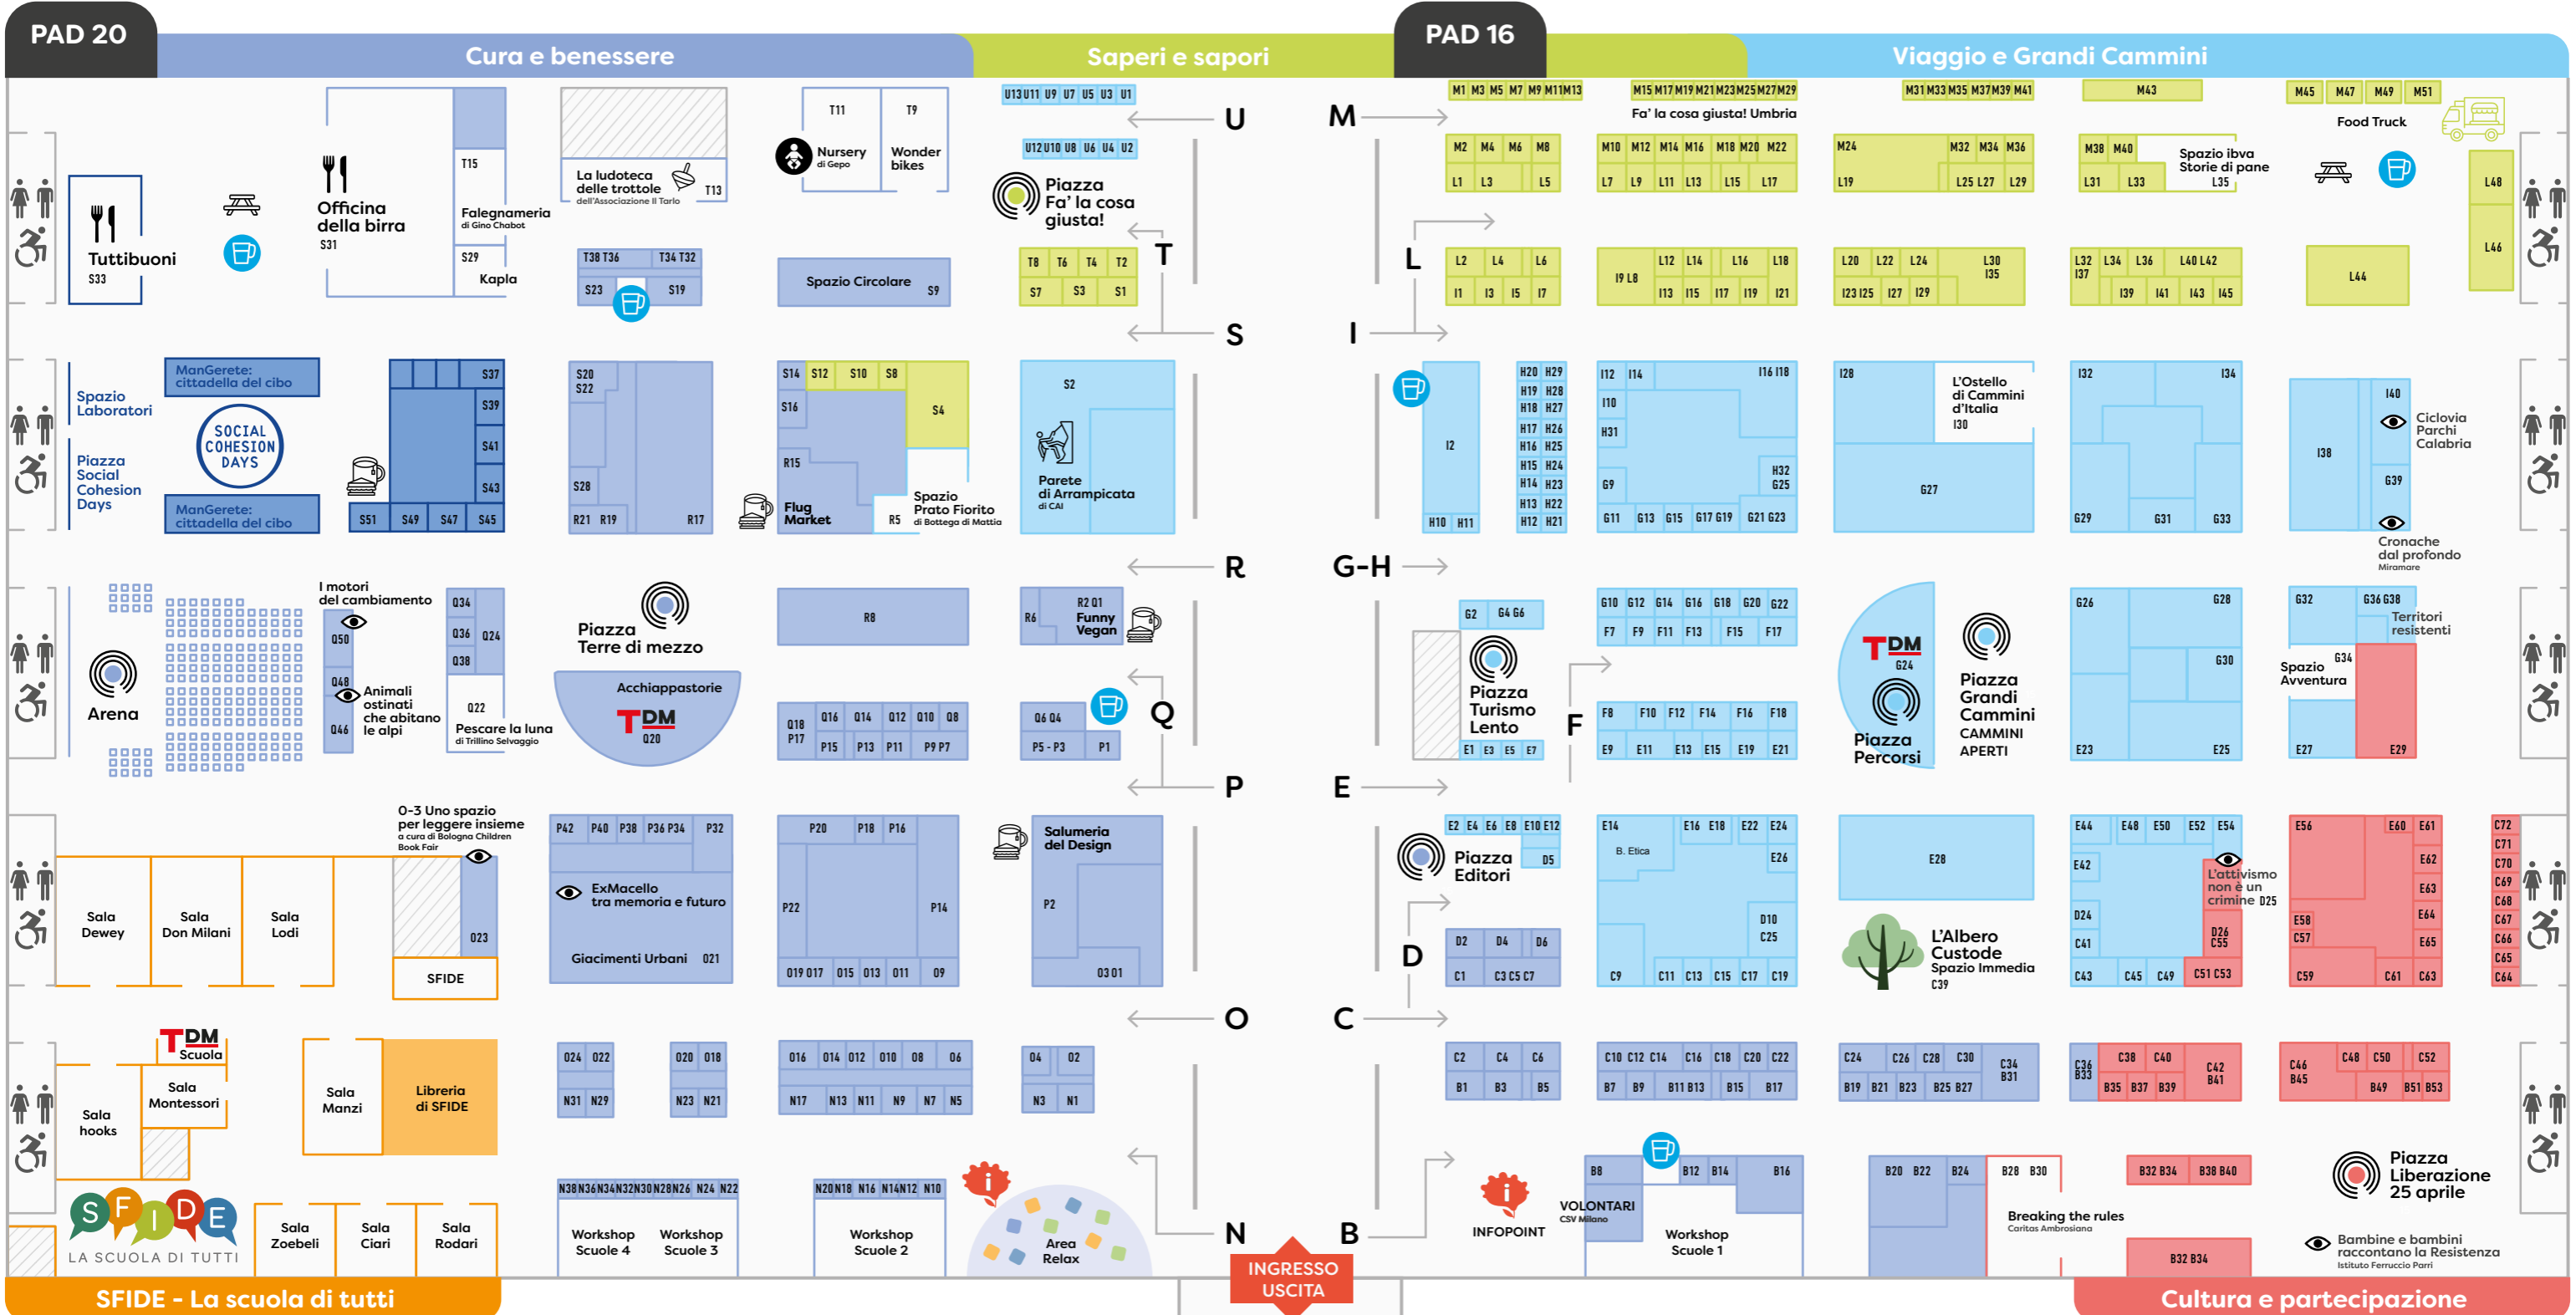

Fiera Milano Rho

14-16 MARZO 2025

21ª fiera nazionale del consumo critico e degli stili di vita sostenibili

falacosagiusta.org

Qui scarichi il catalogo degli espositori

Qui consulti il programma culturale

- Punto acqua
- Nursery
- Infopoint
- Programma culturale
- Mostre

- Bar & Snack
- Punto Ristoro
- Toilette
- Toilette

LA SCUOLA DI TUTTI

Formazione per il mondo della scuola. Programma su sfide-lascoladitutti.it

La coesione sociale al centro del futuro. Programma su falacosagiusta.org

Dove scegliere il tuo prossimo viaggio. Programma su falacosagiusta.org

Porta Sud
 Bancomat PARCHEGGI
 Parcheggio biciclette Selle Royal

Ponte dei Mari

Porta Est

Rho Fiera Stazione
Passante ferroviario
Rho Fiera Milano

PORTA SUD

PORTA EST